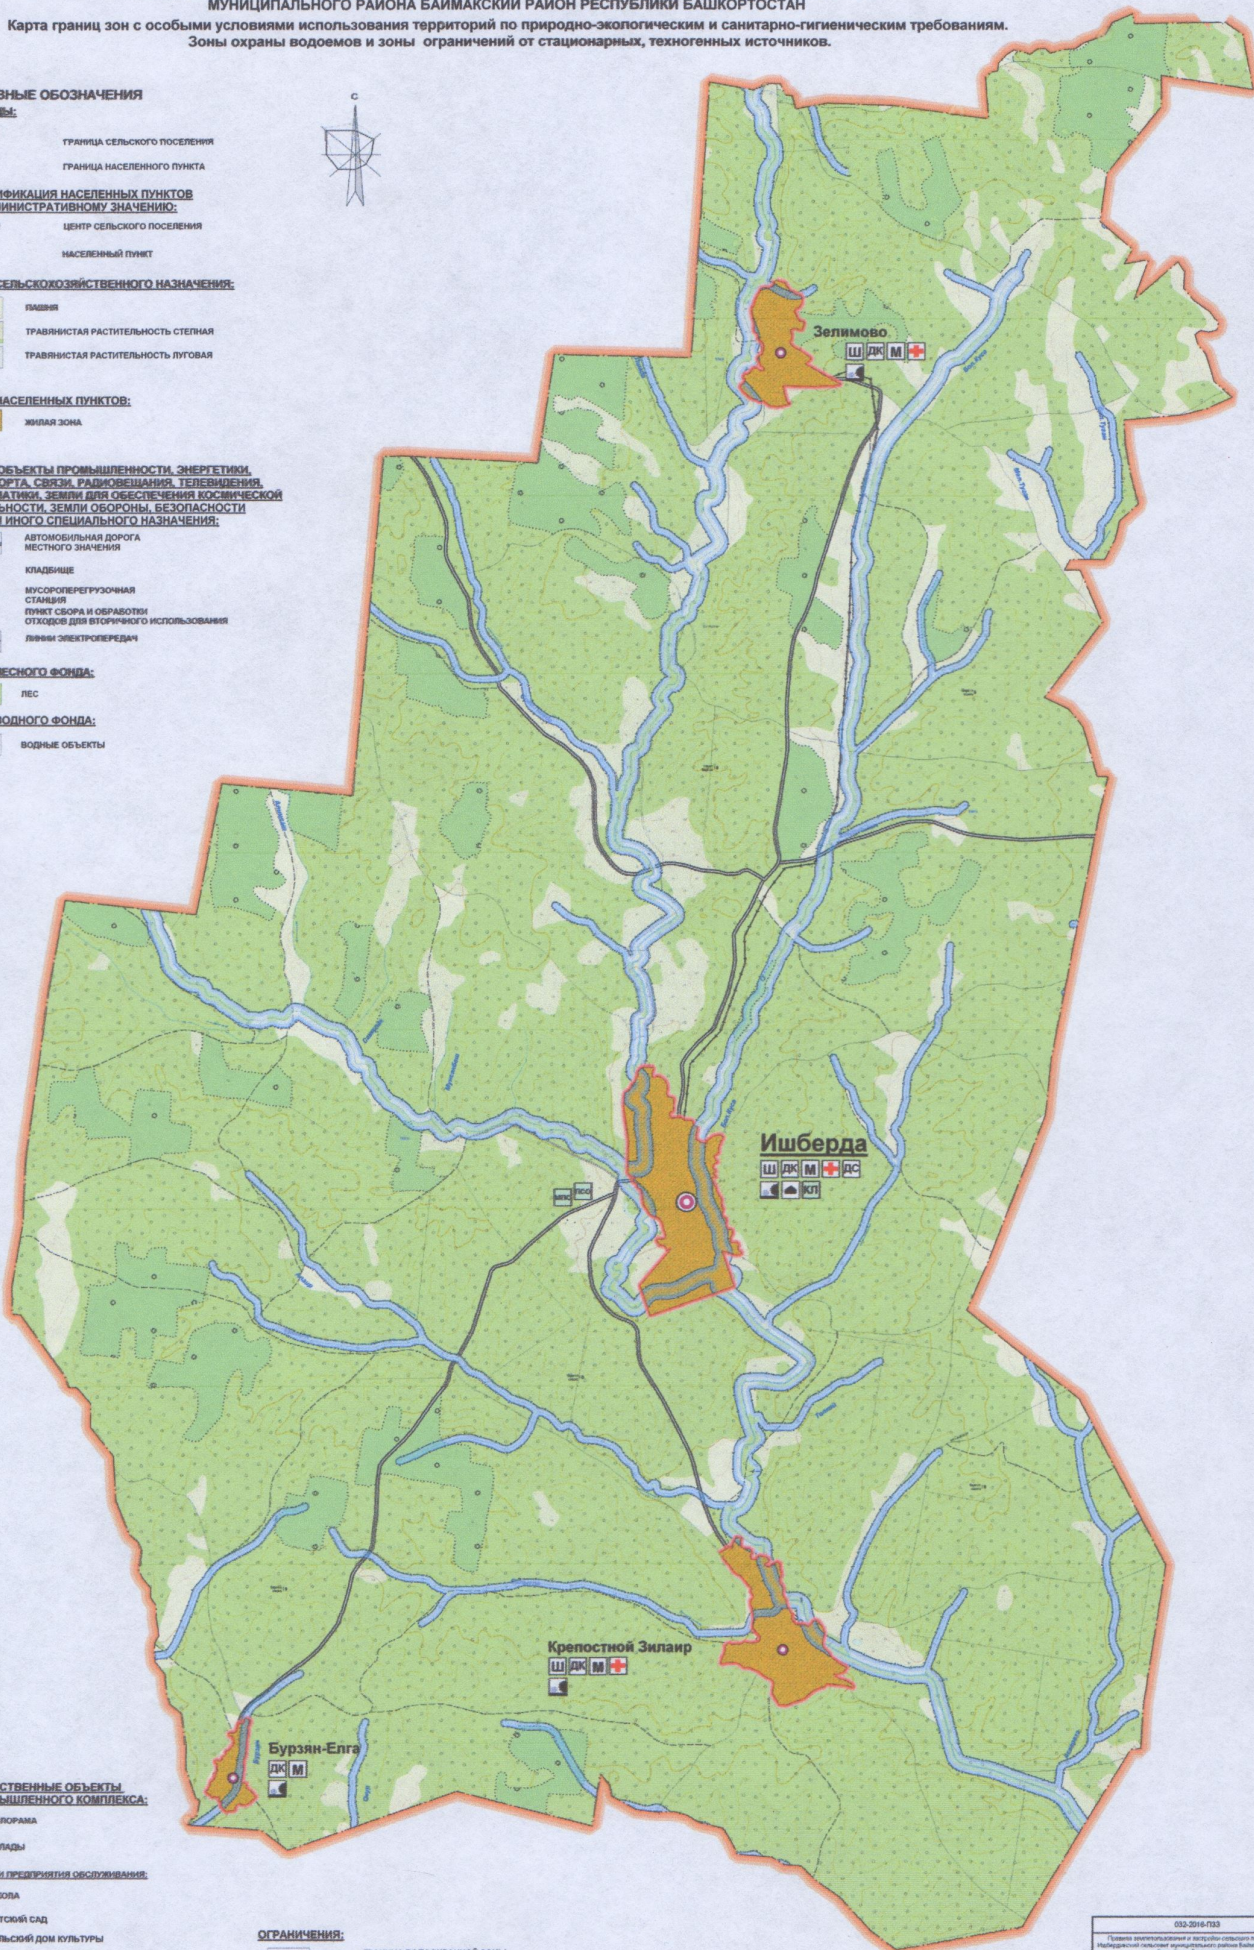

**ПРАВИЛА ЗЕМЛЕПОЛЬЗОВАНИЯ И ЗАСТРОЙКИ СЕЛЬСКОГО ПОСЕЛЕНИЯ ИШБЕРДИНСКИЙ СЕЛЬСОВЕТ
МУНИЦИПАЛЬНОГО РАЙОНА БАЙМАКСКИЙ РАЙОН РЕСПУБЛИКИ БАШКОРТОСТАН**
Карта границ зон с особыми условиями использования территорий по природно-экологическим и санитарно-гигиеническим требованиям.
Зоны охраны водоемов и зоны ограничений от стационарных, техногенных источников.

УСЛОВНЫЕ ОБОЗНАЧЕНИЯ

ГРАНИЦЫ:

- ГРАНИЦА СЕЛЬСКОГО ПОСЕЛЕНИЯ
- ГРАНИЦА НАСЕЛЕННОГО ПУНКТА

- ИШБЕРДА - ЦЕНТР СЕЛЬСКОГО ПОСЕЛЕНИЯ
- НАСЕЛЕННЫЙ ПУНКТ

ЗЕМЛИ СЕЛЬСКОХОЗЯЙСТВЕННОГО НАЗНАЧЕНИЯ:

- Пашня
- ТРАВЯНИСТАЯ РАСТИТЕЛЬНОСТЬ СТЕПНЯ
- ТРАВЯНИСТАЯ РАСТИТЕЛЬНОСТЬ ЛУГОВАЯ

ЗЕМЛИ НАСЕЛЕННЫХ ПУНКТОВ:

- ЖИЛАЯ ЗОНА

- АВТОМОБИЛЬНАЯ ДОРОГА МЕСТНОГО ЗНАЧЕНИЯ
- КЛАДБИЩЕ
- МУСОРОСБЕРЕГАТЕЛЬНАЯ СТАНЦИЯ
- ПУНКТ СБОРА И ОБРАБОТКИ ОТХОДОВ ДЛЯ ВТОРИЧНОГО ИСПОЛЬЗОВАНИЯ
- ЛИНИИ ЭЛЕКТРОПЕРЕДАЧ

ЗЕМЛИ ЛЕСНОГО ФОНДА:

- ЛЕС

ЗЕМЛИ ВОДНОГО ФОНДА:

- ВОДНЫЕ ОБЪЕКТЫ

- ТИПОГРАФИЯ
- СКЛАДЫ

УЧРЕЖДЕНИЯ И ПРЕДПРИЯТИЯ ОБСЛУЖИВАНИЯ:

- ШКОЛА
- ДЕТСКИЙ САД
- СЕЛЬСКИЙ ДОМ КУЛЬТУРЫ
- МАГАЗИН
- МЕДИЦИНСКОЕ УЧРЕЖДЕНИЕ

ОГРАНИЧЕНИЯ:

- ГРАНИЦА ВОДОЗАЩИТНОЙ ЗОНЫ ВОДНОГО ОБЪЕКТА
- ПРИКРЕПЯЩАЯ ЗАЩИТНАЯ ПОЛОСА ВОДНОГО ОБЪЕКТА